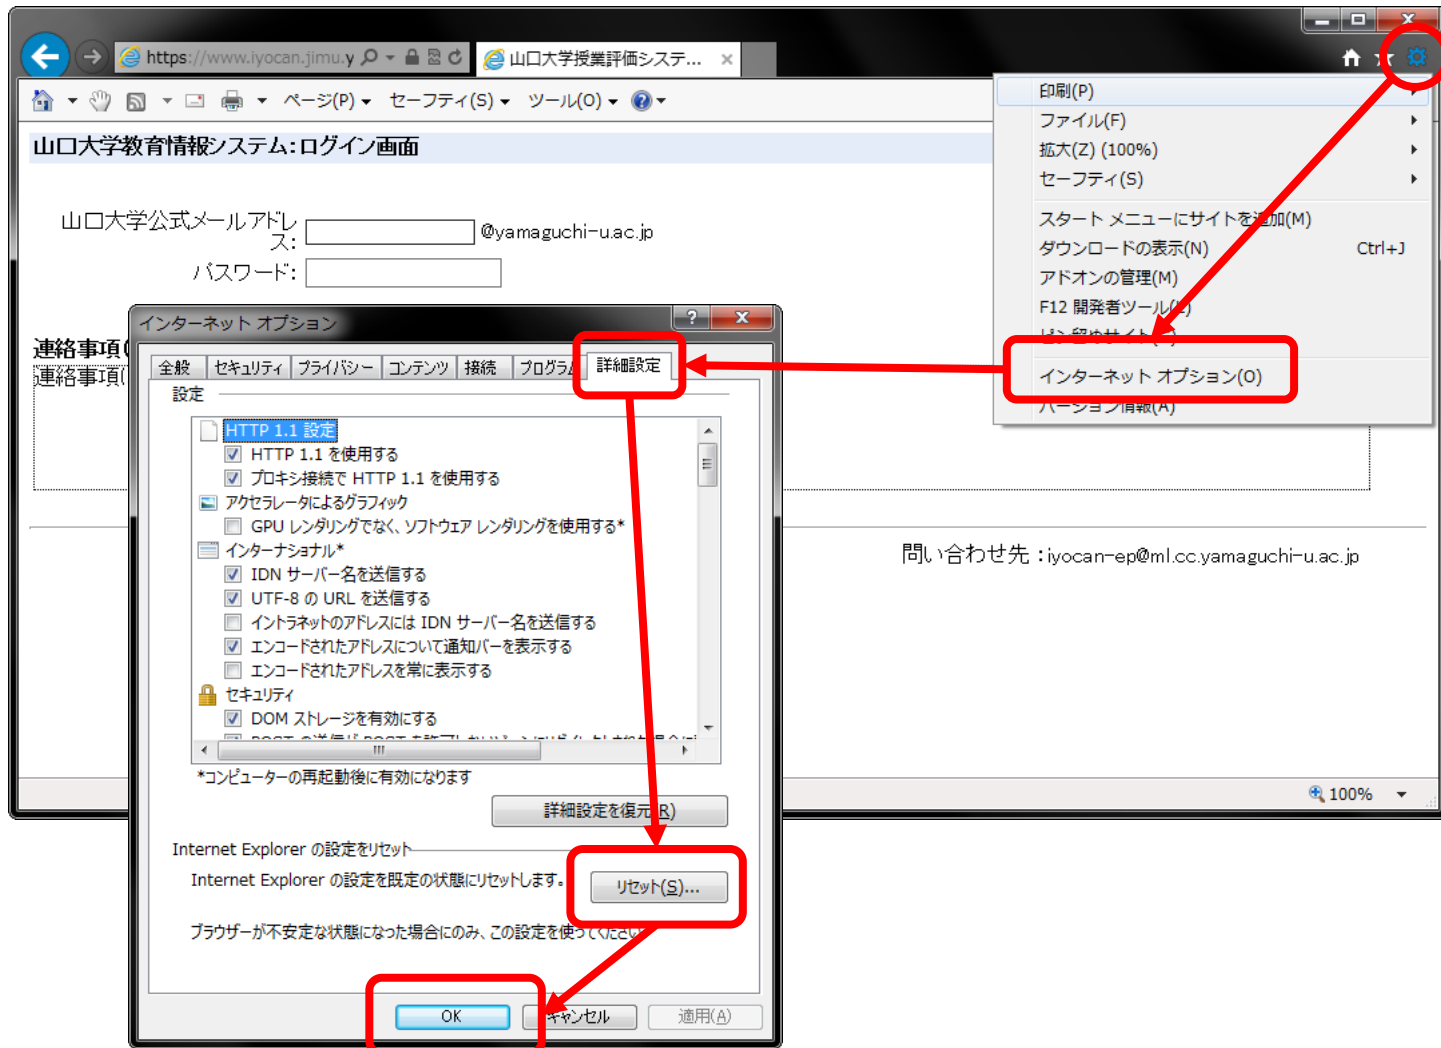

Internet Explorer の 設定初期化方法

IE10の設定初期化方法

IE11の設定初期化方法