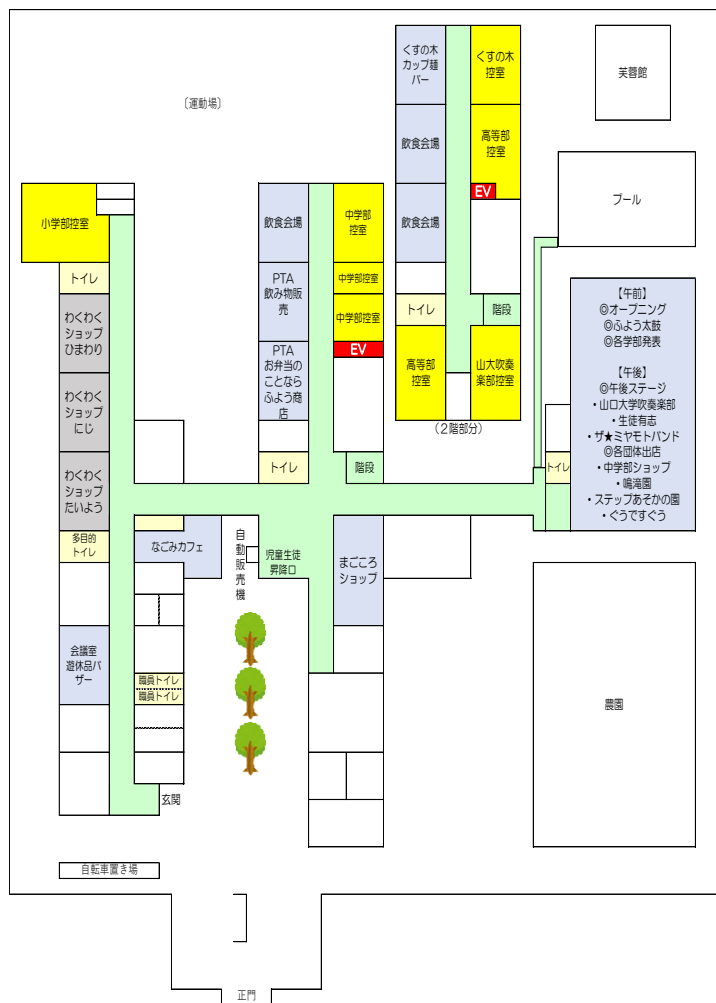

# 会場案内図

※上履きをご持参いただくと助かります。  
 ※階段の利用が困難な方はエレベーターを利用できます。  
 利用可能時間は、11:30~14:10です。  
 ※「立入禁止」の標示がある場所には立ち入らないでください。  
 ご協力をよろしくお願いいたします。