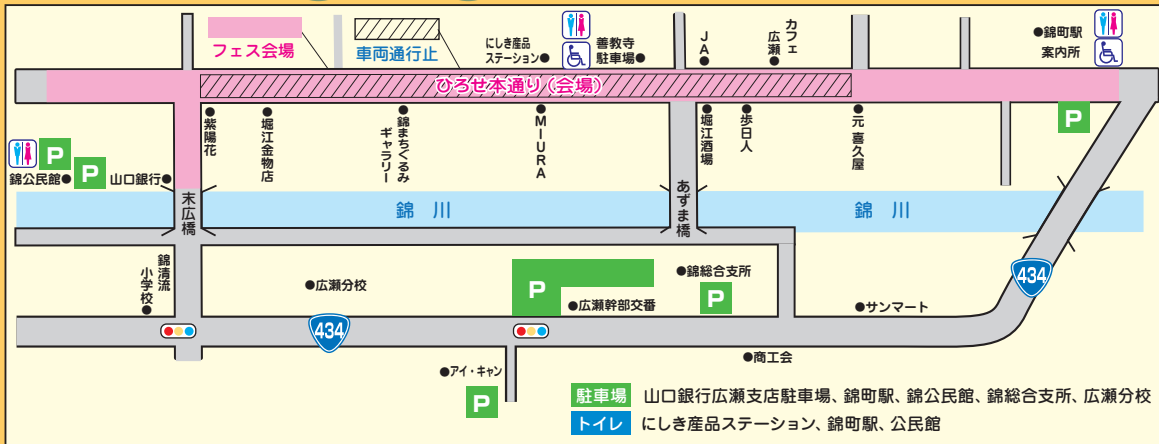

WE LOVE
錦川清流線

清流線 にしき本通り フェス

2023年

10/28

雨天決行

土

10:00→15:00

ひろせ本通り商店街周辺

(岩国市錦町広瀬 錦川清流線「錦町駅」下車)

9:30~15:00までひろせ本通り商店街一部車両通行止めします。

※路線バス、商店街エリア内住民と関係者、出店者等は通行を許可します。(通行許可書あり)

★清流線を利用した方に

清流線オリジナルグッズが当たる
ガラポン抽選開催!

豪華景品をプレゼント!

数量限定

※無くなり次第終了します。

★錦町駅にて抽選券を配布します。

★主催 / ひろせ本通り会、株式会社スマイルにしき ★後援 / 岩国市、やましろ商工会

★協力団体 / 錦川清流線を育てる会、錦まちぐるみ博物館運営委員会、錦川鉄道株式会社、やましろ商工会女性部錦支部、やましろ商工会青年部錦支部

お問い合わせ TEL:0827-72-2354 (やましろ商工会) 090-6847-7057 (実行委員長:堀江甲士)

次回は12/23 (土) に開催予定です。お楽しみに!