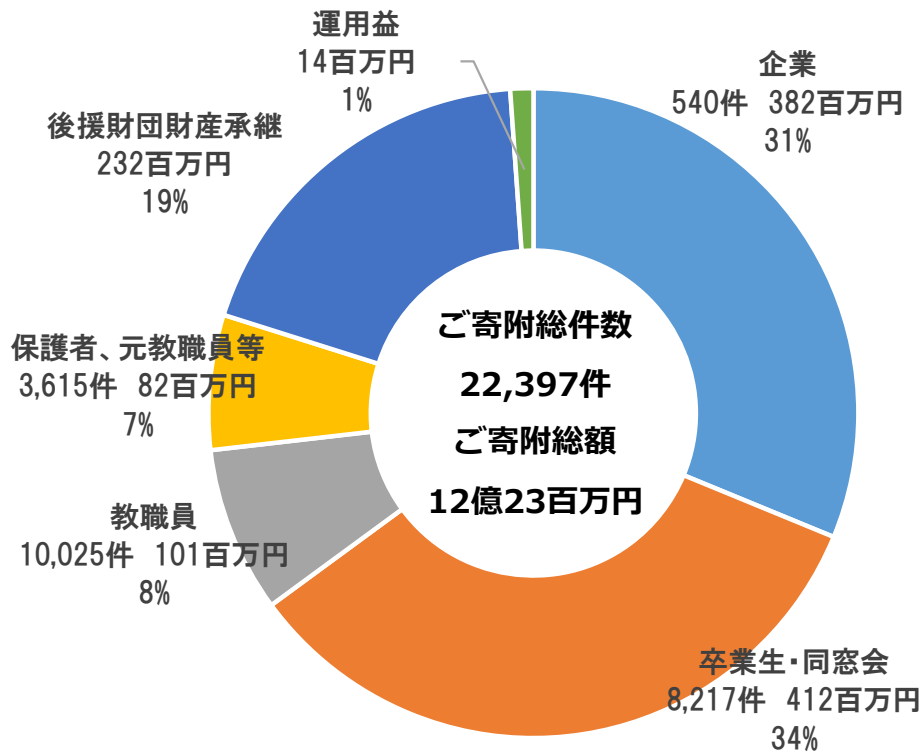

「山口大学基金」は、創基200周年記念事業募金を基に、未来を担う学生のチャレンジ精神を後押しするとともに、学生らが安心して修学できるよう、経済的な支援を行うための基金として、2015(平成27)年に創設されました。

3年後の2018年(令和元年)には、研究活動、国際交流、地域貢献活動への支援など、研究者や大学の事業に対象を拡げ、今日まで多くの学生や研究者を支援してきました。このように様々な支援を継続して行ってこれたのもご支援くださった卒業生の皆様のお陰と心より感謝申し上げます。

山口大学は、基金を更に充実し、継続した学生・研究者への支援を行うことで、グローバルマインドを身につけ、地域そして世界で活躍する「未来の長州ファイブ」を育成するとともに、地域社会の「教育・学術・文化の発展」に広く貢献して参ります。

寄附実績(2025年3月末日現在)

支援実績(2025年3月末日現在)

「山口大学基金」は、学生や研究者を対象に様々な支援を行っています。コロナ禍においてもたくさんのご支援有難うございました。お陰様で、コロナ禍では、緊急給付型奨学金による支援や授業料支援、PCR検査料の支援、食品支援等を実施することが出来ました。深く感謝申し上げます。