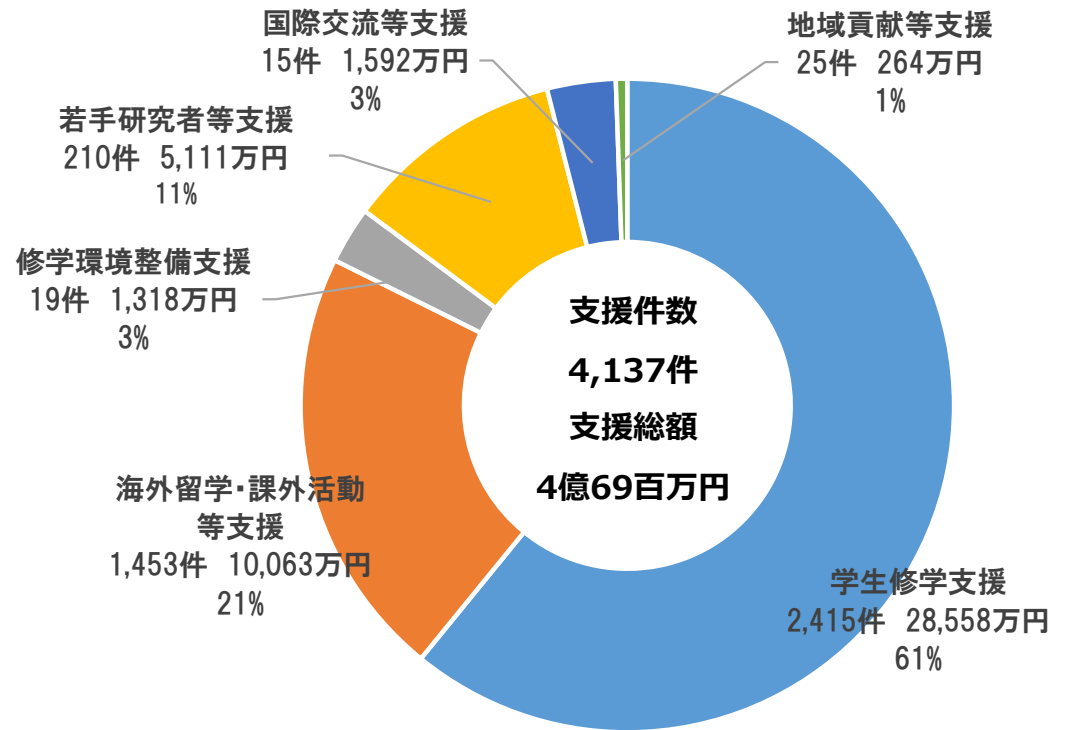

「山口大学基金」は、創基200周年記念事業募金を基に、未来を担う学生のチャレンジ精神を後押しするとともに、学生らが安心して修学できるよう、経済的な支援を行うための基金として、2015(平成27)年に創設されました。

3年後の2018年(令和元年)には、研究活動、国際交流、地域貢献活動への支援など、研究者や大学の事業に対象を拡げ、今日まで多くの学生や研究者を支援してきました。このように様々な支援を継続して行ってこれたのもご支援くださった卒業生の皆様のお陰と心より感謝申し上げます。

山口大学は、基金を更に充実し、継続した学生・研究者への支援を行うことで、グローバルマインドを身につけ、地域そして世界で活躍する「未来の長州ファイブ」を育成するとともに、地域社会の「教育・学術・文化の発展」に広く貢献して参ります。

寄附実績(2025年3月末日現在)

支援実績(2025年3月末日現在)

「山口大学基金」は、学生や研究者を対象に様々な支援を行っています。コロナ禍においてもたくさんのご支援有難うございました。お陰様で、コロナ禍では、緊急給付型奨学金による支援や授業料支援、PCR検査料の支援、食品支援等を実施することが出来ました。深く感謝申し上げます。