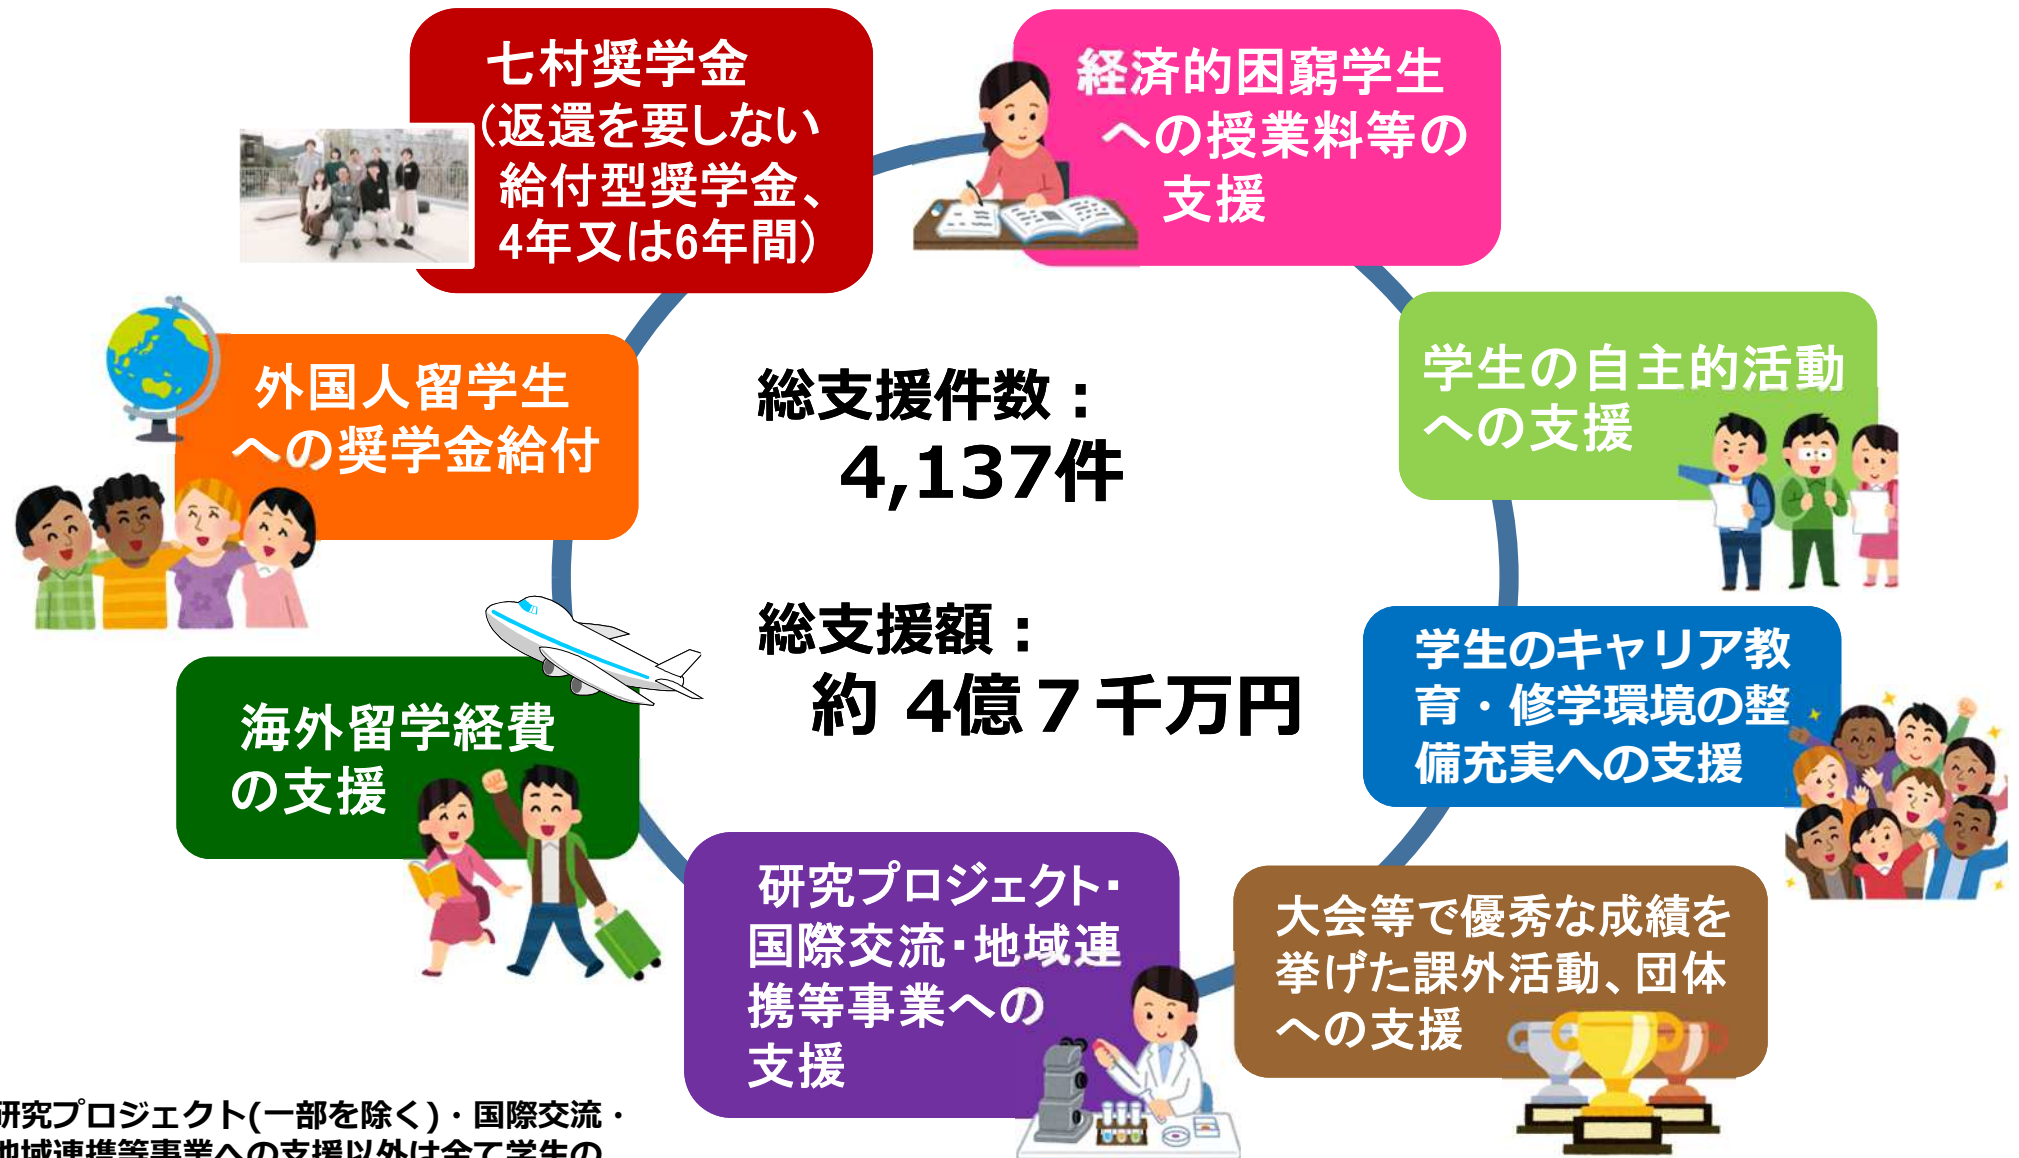

「山口大学基金」は、創基200周年記念事業募金を基に、未来を担う学生のチャレンジ精神を後押しするとともに、学生らが安心して修学できるよう、経済的な支援を行うための基金として、2015(平成27)年に創設されました。

3年後の2018年(令和元年)には、研究活動、国際交流、地域貢献活動への支援など、研究者や大学の事業に対象を拡げ、今日まで多くの学生や研究者を支援してきました。このように様々な支援を継続して行ってこれたのもご支援くださった卒業生の皆様のお陰と心より感謝申し上げます。

山口大学は、基金を更に充実し、継続した学生・研究者への支援を行うことで、グローバルマインドを身につけ、地域そして世界で活躍する「未来の長州ファイブ」を育成するとともに、地域社会の「教育・学術・文化の発展」に広く貢献して参ります。

寄附実績(2025年3月末日現在)

支援実績(2025年3月末日現在)

「山口大学基金」は、学生や研究者を対象に様々な支援を行っています。コロナ禍においてもたくさんのご支援有難うございました。お陰様で、コロナ禍では、緊急給付型奨学金による支援や授業料支援、PCR検査料の支援、食品支援等を実施することが出来ました。深く感謝申し上げます。