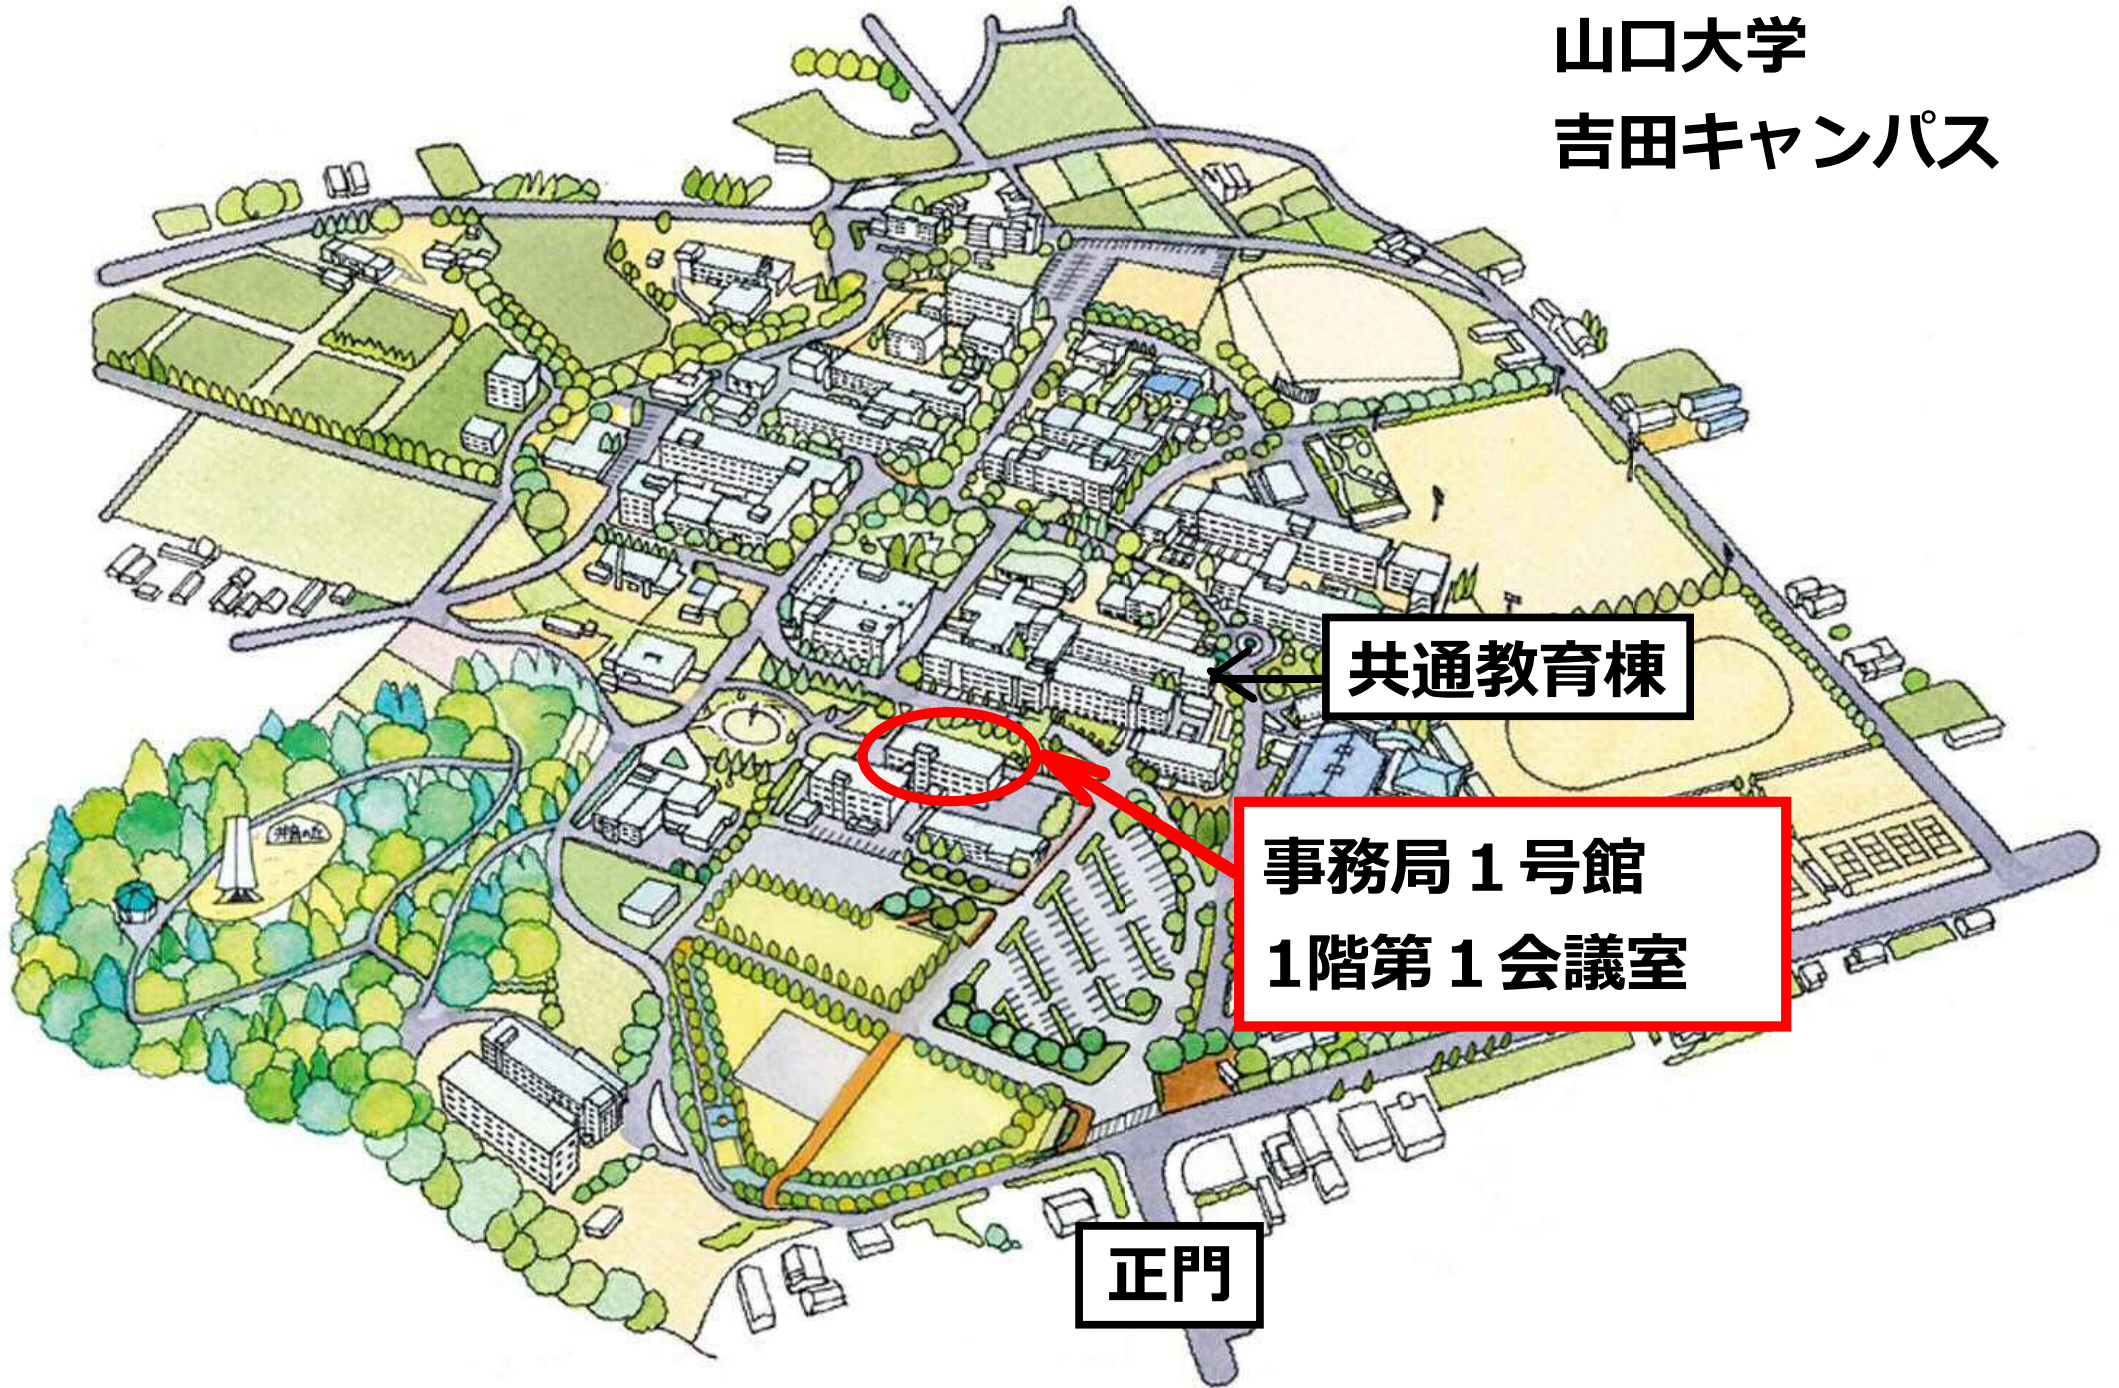

山口大学
吉田キャンパス

共通教育棟

事務局 1号館
1階第1会議室

正門