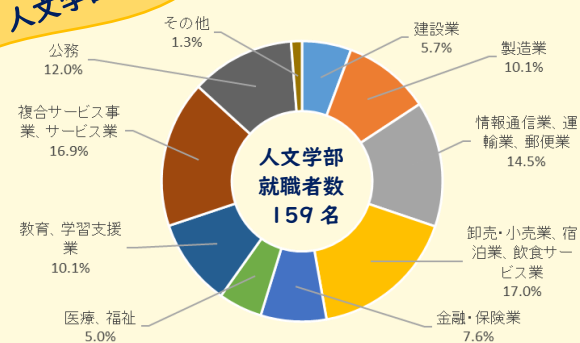

山口大学卒業生の就職先

円グラフ：令和4年度卒業生の就職状況

*円グラフに記載の人数は就職者のみです。進学者は含まれません。
企業名：山口大学卒業生の主な就職先（過去5年間）

人文学部

ダイワボウ情報システム株式会社、テレビ山口株式会社、財務省、山口県、国立大学法人山口大学、広島県（教員）、リコージャパン株式会社、SMBC日興証券株式会社、株式会社山口フィナンシャルグループ、農業協同組合 など

教育学部

山口県（教員）、広島県（教員）、福岡県（教員）、島根県（教員）、岡山県（教員）など