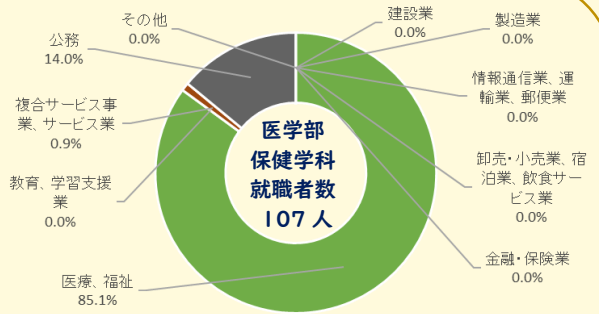

山口大学卒業生の就職先

円グラフ：令和4年度卒業生の就職状況

*円グラフに記載の人数は就職者のみです。進学者は含まれません。
企業名：山口大学卒業生の主な就職先（過去5年間）

人文学部

ダイワボウ情報システム株式会社、テレビ山口株式会社、財務省、山口県、国立大学法人山口大学、広島県（教員）、リコージャパン株式会社、SMBC日興証券株式会社、株式会社山口フィナンシャルグループ、農業協同組合 など

教育学部

山口県（教員）、広島県（教員）、福岡県（教員）、島根県（教員）、岡山県（教員）など

経済学部

株式会社JTB、株式会社ニトリ、日本生命保険相互会社、ソフトバンク株式会社、三菱電機株式会社、中国電力株式会社、山口フィナンシャルグループ、株式会社広島銀行、株式会社みずほ銀行、県（山口県、広島県、福岡県など）、省庁（財務省、厚生労働省など）、有限責任あずさ監査法人 など

理学部

マツダ株式会社、イビデン株式会社、トレンドマイクロ株式会社、チタン工業株式会社、株式会社宇部情報システム、株式会社トクヤマ情報サービス、山口県高等学校教員、広島県中学校教員 など

医学部

医学部医学科は
医学科にお問い合わせください。

【医学科】

山口大学医学部附属病院、山口県立総合医療センター、徳山中央病院、関門医療センター、山口県済生会山口総合病院、山口県済生会下関総合病院、山口赤十字病院 など

【保健学科】

山口大学医学部附属病院、九州大学病院、宮崎大学医学部附属病院、広島大学病院、広島県広島市立病院機構、山口県、広島県福山市福山市民病院、広島県広島市、島根県立中央病院 など

工学部