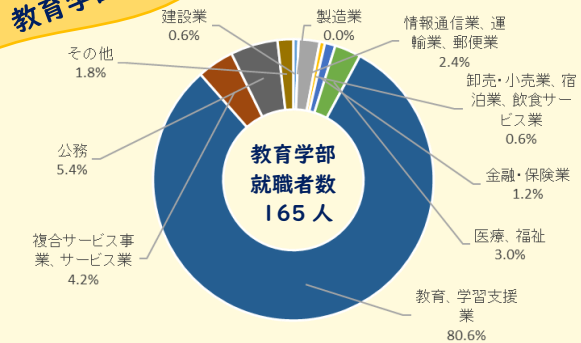

山口大学卒業生の就職先

円グラフ：令和4年度卒業生の就職状況

*円グラフに記載の人数は就職者のみです。進学者は含まれません。
企業名：山口大学卒業生の主な就職先（過去5年間）

人文学部

ダイワボウ情報システム株式会社、テレビ山口株式会社、財務省、山口県、国立大学法人山口大学、広島県（教員）、リコージャパン株式会社、SMBC日興証券株式会社、株式会社山口フィナンシャルグループ、農業協同組合 など

教育学部

山口県（教員）、広島県（教員）、福岡県（教員）、島根県（教員）、岡山県（教員）など