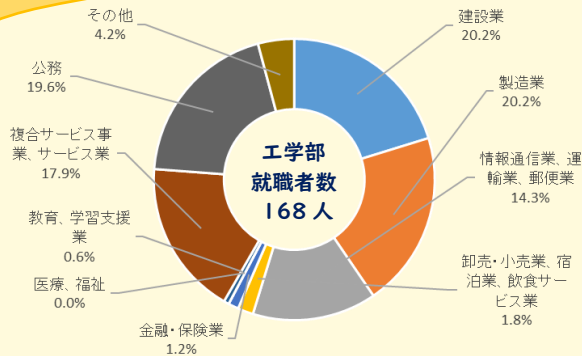

医学部

医学部医学科は
医学科にお問い合わせください。

【医学科】

山口大学医学部附属病院、山口県立総合医療センター、徳山中央病院、関門医療センター、山口県済生会山口総合病院、山口県済生会下関総合病院、山口赤十字病院 など

【保健学科】

山口大学医学部附属病院、九州大学病院、宮崎大学医学部附属病院、広島大学病院、広島県広島市立病院機構、山口県、広島県福山市福山市民病院、広島県広島市、島根県立中央病院 など

工学部