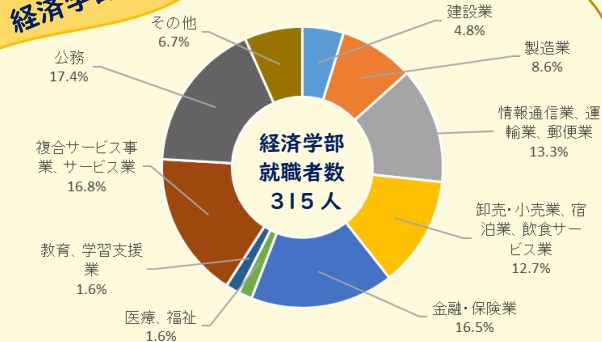

経済学部

株式会社JTB、株式会社ニトリ、日本生命保険相互会社、ソフトバンク株式会社、三菱電機株式会社、中国電力株式会社、山口フィナンシャルグループ、株式会社広島銀行、株式会社みずほ銀行、県（山口県、広島県、福岡県など）、省庁（財務省、厚生労働省など）、有限責任あずさ監査法人 など