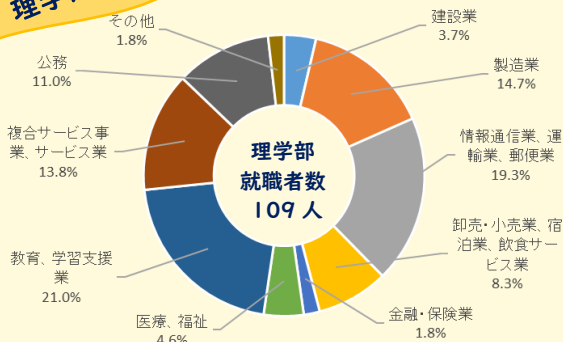

理学部

マツダ株式会社、イビデン株式会社、トレンドマイクロ株式会社、チタン工業株式会社、株式会社宇部情報システム、株式会社トクヤマ情報サービス、山口県高等学校教員、広島県中学校教員 など