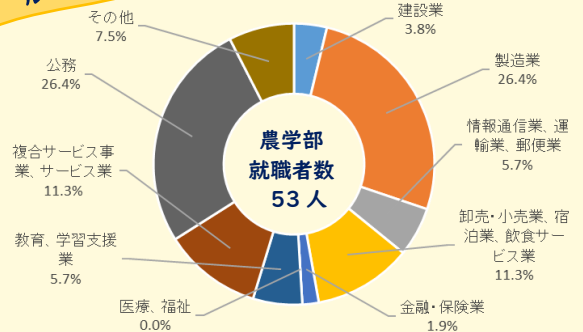

農学部

山口県、農林水産省、愛媛県、福岡県、厚生労働省、長崎県、山口県農業協同組合、霧島ホールディングス株式会社、水士里ネット山口、株式会社中特ホールディングス など