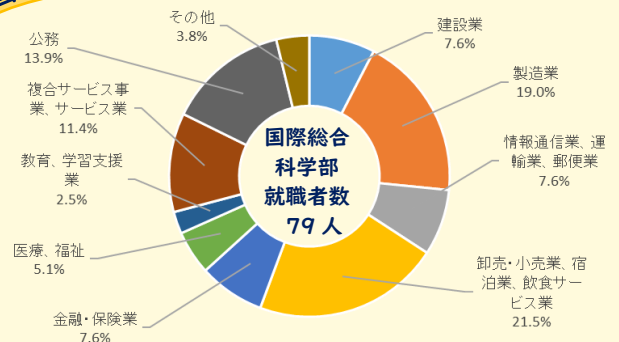

国際総合科学部

熊本県庁、大分県庁、山口県庁、福岡出入国管理局、日本生命株式会社、ヤマハ発動機株式会社、ミネベアミツミ株式会社、株式会社ユニクロ など

就職支援室では、企業説明会や就職相談・キャリア相談を行い、学生の就職活動を支援しています。また、キャリアに関する本の貸出、企業の方へのインタビュー会の開催など1～2年生から自身のキャリアについて考えられる環境を整えています。

詳しくはHPへ！