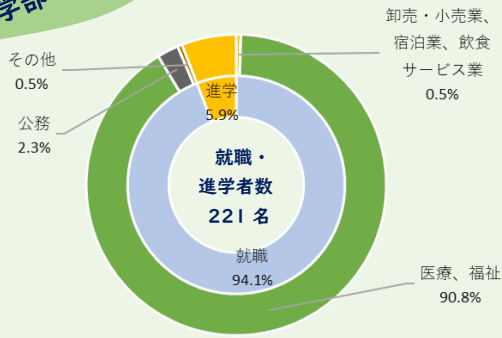

医学部

【医学科】

山口大学医学部附属病院、山口県立総合医療センター、徳山中央病院、関門医療センター、山口県済生会山口総合病院、山口県済生会下関総合病院、山口赤十字病院 など

【保健学科】

山口大学医学部附属病院、広島大学病院、山口県済生会下関総合病院、大阪大学医学部附属病院、国立病院機構四国がんセンター、国立病院機構九州がんセンター、岡山大学病院、山口県、宇部市 など

キャリアセンターでは、初年次から自身のキャリアについて考えられる環境を整えています。また、学生の就職活動を支援するため企業説明会や就職相談を行っています。詳しくは、キャリアセンターHPをご覧ください！

【主な取組】

- ・キャリア教育科目の開講
- ・学内企業説明会
- ・学内業界・企業研究会
- ・就職相談・キャリア相談
- ・キャリアに関する図書の貸出
- ・インターンシップ・仕事体験の推進
- ・山口県内の企業と交流できるイベントの開催 (Job フェア、ガクセイ社会科見学、企業サロンなど)
- ・大学院の学生への就職・キャリア支援 など