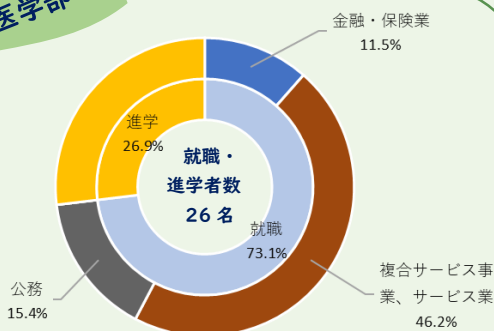

共同獣医学部

山口県、兵庫県、山口県農業共済組合、北海道農業共済組合、個人動物病院、化学物質評価研究機構 など