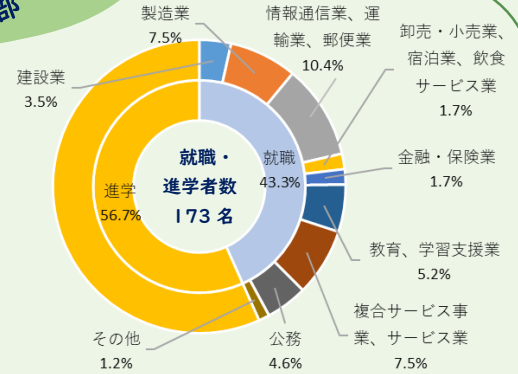

理学部

株式会社中電工、株式会社NTTデータ中国、株式会社宇部情報システム、株式会社再春館製薬所、中国電力ネットワーク株式会社、テレビ山口株式会社、シノプフーズ株式会社、山口県、広島県、山口県（教員） など