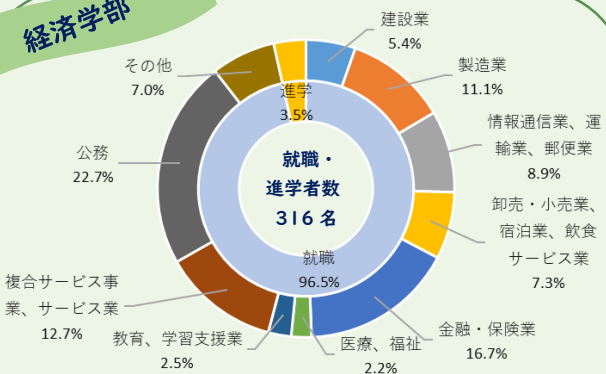

山口大学卒業生の進路

円グラフ：令和5年度卒業生の就職・進学状況
企業名：令和5年度卒業生の主な就職先

人文学部

株式会社神戸製鋼所、中国電力株式会社、厚生労働省、山口県、山口県（教員）、山口大学、広島県（教員）、株式会社星野リゾート、株式会社山口フィナンシャルグループ、農業協同組合など

教育学部

山口県（教員）、広島県（教員）、福岡県（教員）、島根県（教員）、鹿児島県（教員）、大分県（教員）など

経済学部

清水建設株式会社、株式会社神戸製鋼所、株式会社トクヤマ、日本生命保険相互会社、東京海上日動火災保険株式会社、三菱電機株式会社、九州電力株式会社、株式会社三菱UFJ銀行、株式会社山口フィナンシャルグループ など