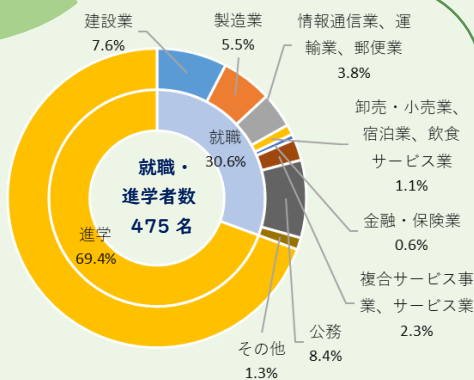

キャリアセンターでは、初年次から自身のキャリアについて考えられる環境を整えています。また、学生の就職活動を支援するため企業説明会や就職相談を行っています。詳しくは、キャリアセンターHPをご覧ください！

【主な取組】

- ・キャリア教育科目の開講
- ・学内企業説明会
- ・学内業界・企業研究会
- ・就職相談・キャリア相談
- ・キャリアに関する図書の貸出
- ・インターンシップ・仕事体験の推進
- ・山口県内の企業と交流できるイベントの開催 (Job フェア、ガクセイ社会科見学、企業サロンなど)
- ・大学院の学生への就職・キャリア支援 など

学内業界・企業研究会(プラットフォーム対話会)の様子

ガクセイ社会科見学の様子

工学部

鹿島建設株式会社、前田道路株式会社、マツダ株式会社、ファンック株式会社、西日本旅客鉄道株式会社、三菱自動車工業株式会社、株式会社北川鉄工所、ミサワホーム中国株式会社、防衛省航空自衛隊、国土交通省、経済産業省、山口県 など

農学部

山口県、国土交通省、福岡市、広島市、岡山県、長崎県、熊本県、全国農業協同組合連合会、山崎製パン株式会社、株式会社ノエビア など