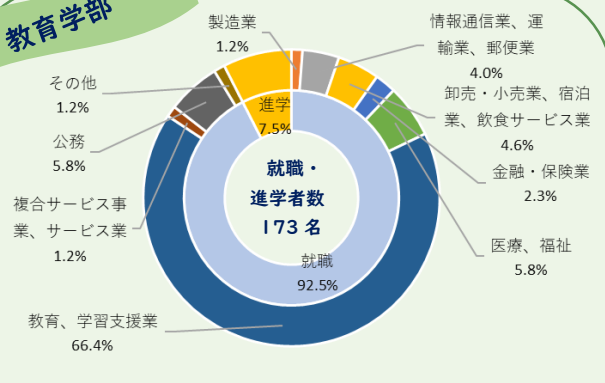

山口大学卒業生の進路

円グラフ：令和5年度卒業生の就職・進学状況
企業名：令和5年度卒業生の主な就職先

人文学部

株式会社神戸製鋼所、中国電力株式会社、厚生労働省、山口県、山口県（教員）、山口大学、広島県（教員）、株式会社星野リゾート、株式会社山口フィナンシャルグループ、農業協同組合など

教育学部

山口県（教員）、広島県（教員）、福岡県（教員）、島根県（教員）、鹿児島県（教員）、大分県（教員）など

経済学部

清水建設株式会社、株式会社神戸製鋼所、株式会社トクヤマ、日本生命保険相互会社、東京海上日動火災保険株式会社、三菱電機株式会社、九州電力株式会社、株式会社三菱UFJ銀行、株式会社山口フィナンシャルグループ など