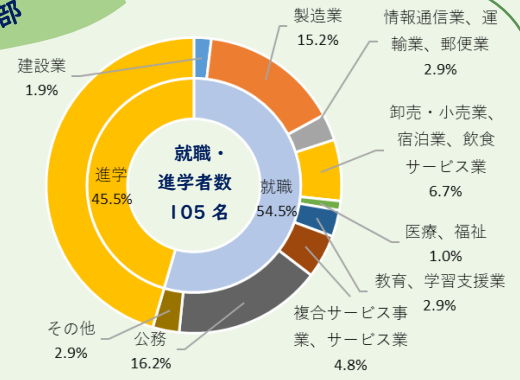

キャリアセンターでは、初年次から自身のキャリアについて考えられる環境を整えています。また、学生の就職活動を支援するため企業説明会や就職相談を行っています。詳しくは、キャリアセンターHPをご覧ください！

【主な取組】

- ・キャリア教育科目の開講
- ・学内企業説明会
- ・学内業界・企業研究会
- ・就職相談・キャリア相談
- ・キャリアに関する図書の貸出
- ・インターンシップ・仕事体験の推進
- ・山口県内の企業と交流できるイベントの開催 (Job フェア、ガクセイ社会科見学、企業サロンなど)
- ・大学院の学生への就職・キャリア支援 など

学内業界・企業研究会(プラットフォーム対話会)の様子

ガクセイ社会科見学の様子

工学部

鹿島建設株式会社、前田道路株式会社、マツダ株式会社、ファンック株式会社、西日本旅客鉄道株式会社、三菱自動車工業株式会社、株式会社北川鉄工所、ミサワホーム中国株式会社、防衛省航空自衛隊、国土交通省、経済産業省、山口県 など

農学部

山口県、国土交通省、福岡市、広島市、岡山県、長崎県、熊本県、全国農業協同組合連合会、山崎製パン株式会社、株式会社ノエビア など