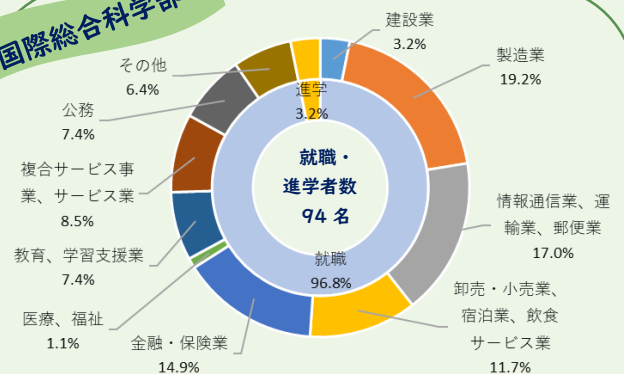

国際総合科学部

カルビー株式会社、ヤマハ発動機株式会社、中国電力株式会社、日本電気株式会社、株式会社麻生、株式会社あおぞら銀行、野村證券株式会社、TOYO TIRE 株式会社、日本たばこ産業株式会社、ミネベアミツミ株式会社 など