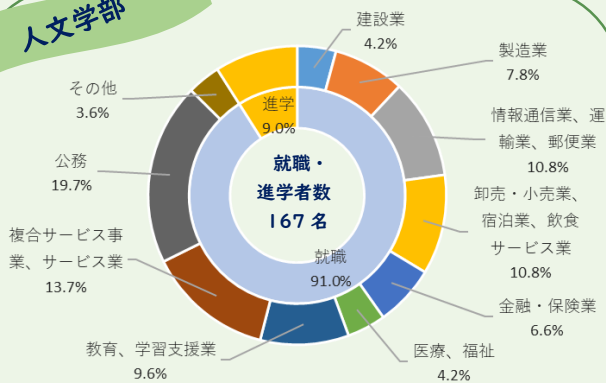

山口大学卒業生の進路

円グラフ：令和5年度卒業生の就職・進学状況
企業名：令和5年度卒業生の主な就職先

人文学部

株式会社神戸製鋼所、中国電力株式会社、厚生労働省、山口県、山口県（教員）、山口大学、広島県（教員）、株式会社星野リゾート、株式会社山口フィナンシャルグループ、農業協同組合など

教育学部

山口県（教員）、広島県（教員）、福岡県（教員）、島根県（教員）、鹿児島県（教員）、大分県（教員）など

経済学部

清水建設株式会社、株式会社神戸製鋼所、株式会社トクヤマ、日本生命保険相互会社、東京海上日動火災保険株式会社、三菱電機株式会社、九州電力株式会社、株式会社三菱UFJ銀行、株式会社山口フィナンシャルグループ など