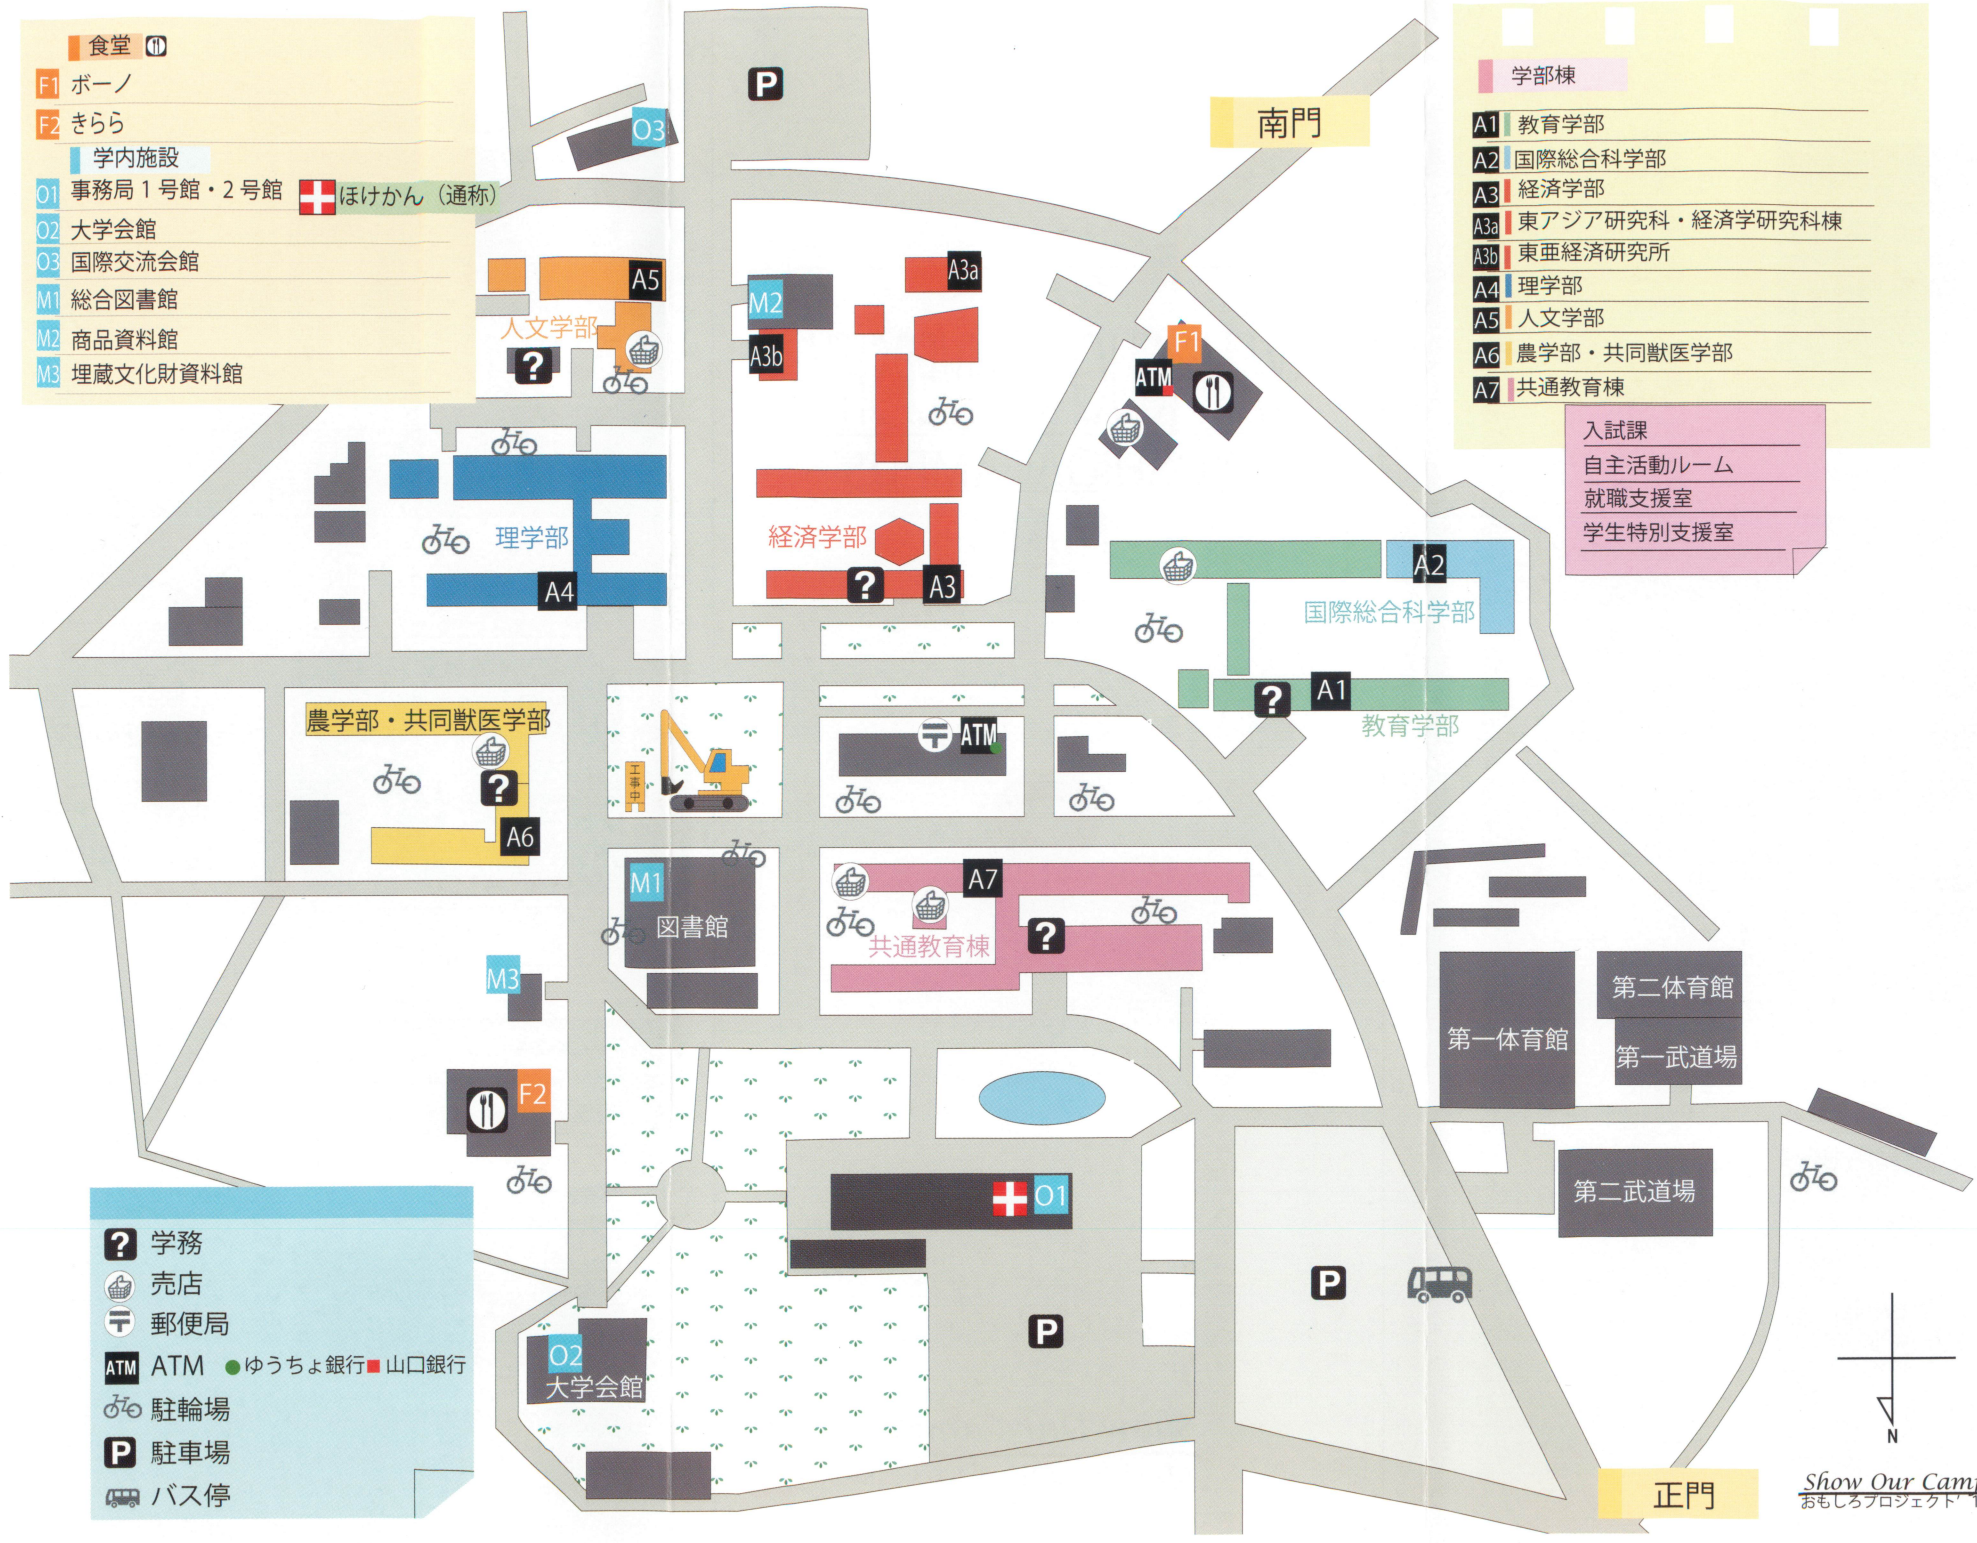

○利用時間○
月～金
9:00～17:00

○閉館日○
土曜日・日曜日・祝日
—メモ—

通称：ほけかん
応急処置・診察
近隣の病院の紹介など

YAMAGUCHI UNIVERSITY

YOSHIDACAMPUS

MAP

Show Our Campus !!

おもしろプロジェクト 18採択団体

第1学生食堂 ボーノ

○営業時間○
月～金
8:00～20:00

土
10:00～14:00

—メモ—
ミールカード使用可
昼時混雑

山口銀行 ATM

○営業時間○
月～金
8:45～18:30

○定休日○
土曜日・日曜日

総合図書館

○開館時間○
平日（長期休暇を除く）
8:30～21:45

不定休
—メモ—
カフェ併設
グループ学習室
学習スペース等有

- 食堂 ⑩
- F1 ボーノ
- F2 きらら
- 学内施設
- O1 事務局 1号館・2号館  ほけかん (通称)
- O2 学生会館
- O3 国際交流会館
- M1 総合図書館
- M2 商品資料館
- M3 埋蔵文化財資料館

- 学部棟
- A1 教育学部
- A2 国際総合科学部
- A3 経済学部
- A3a 東アジア研究科・経済学研究科棟
- A3b 東亜経済研究所
- A4 理学部
- A5 人文学部
- A6 農学部・共同獣医学部
- A7 共通教育棟

- 入試課
- 自主活動ルーム
- 就職支援室
- 学生特別支援室

- ? 学務
-  売店
-  郵便局
- ATM ATM ● ゆうちょ銀行 ■ 山口銀行
-  駐輪場
-  駐車場
-  バス停

Show Our Campus !!
おもしろプロジェクト18 採択団体