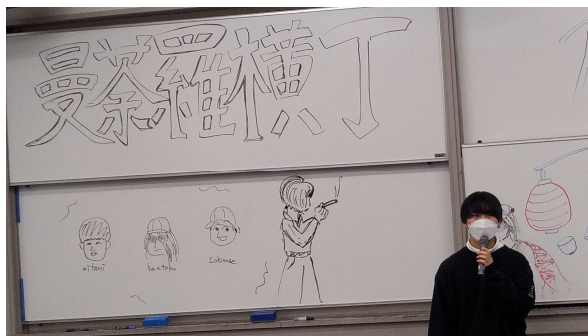

み・ん・な・の・元・気・を・育・て・よ・う

学生自主活動ルーム

〒753-8511 山口大学 共通教育棟 1F
TEL/FAX 083-933-5955
第 192 号
2023年 3月 1日発行

「鉄道すごろくYAMAGUCHI」優勝チームが決まりました

記念品を受け取った優勝チーム「オス社長」と辻辺代表（左）（2月6日自主活動ルーム）

昨年12月に開催された「鉄道すごろくYAMAGUCHI」（おもしろプロジェクト'22採択）は、山口県内の鉄道駅をすごろくのマス目に見立て進むリアルすごろくゲーム。5チーム24名の学生がミッションをクリアしながらゴールを目指しました。下車した駅周辺で撮った写真をSNSにアップし、写真の人気投票数とゴール時の持ち点を合計したものが最終得点となり、優勝チームが決まりました。プロジェクト代表より優勝チームに記念品が贈られました。

写真:「鉄道すごろくYAMAGUCHIHP」<https://momotetsuyamaguchi.com/>

映画「曼荼羅横丁」2023東京学生映画祭にエントリー

おもしろプロジェクト'22採択団体「Planet of fiction on demand」（「山口を映画に。映画制作プロジェクト」）が映画「曼荼羅横丁」を「東京学生映画祭」に出品しました。映画制作や無料上映会の開催にご協力をいただきありがとうございました。

上映会で挨拶をする脚本・監督の河野さん（山口大学人文学部大講義室での上映会）

山口県内各地（キラビーチ、丸尾漁港、長門峡、阿東町、秋吉台など）でロケハンを行い、萩ツインシネマ、宇部市内のライブハウス、山口大学吉田キャンパスなどで無料上映会を開催しました。

ふおも
口も

◆◆「おもしろプロジェクト'23」相談受付中◆◆

「今までどんなプロジェクトが採択されたのかな？」おもしろプロジェクトについて知りたいと思ったら自主活動ルームへ！企画立案から申請書の書き方まで相談受付中