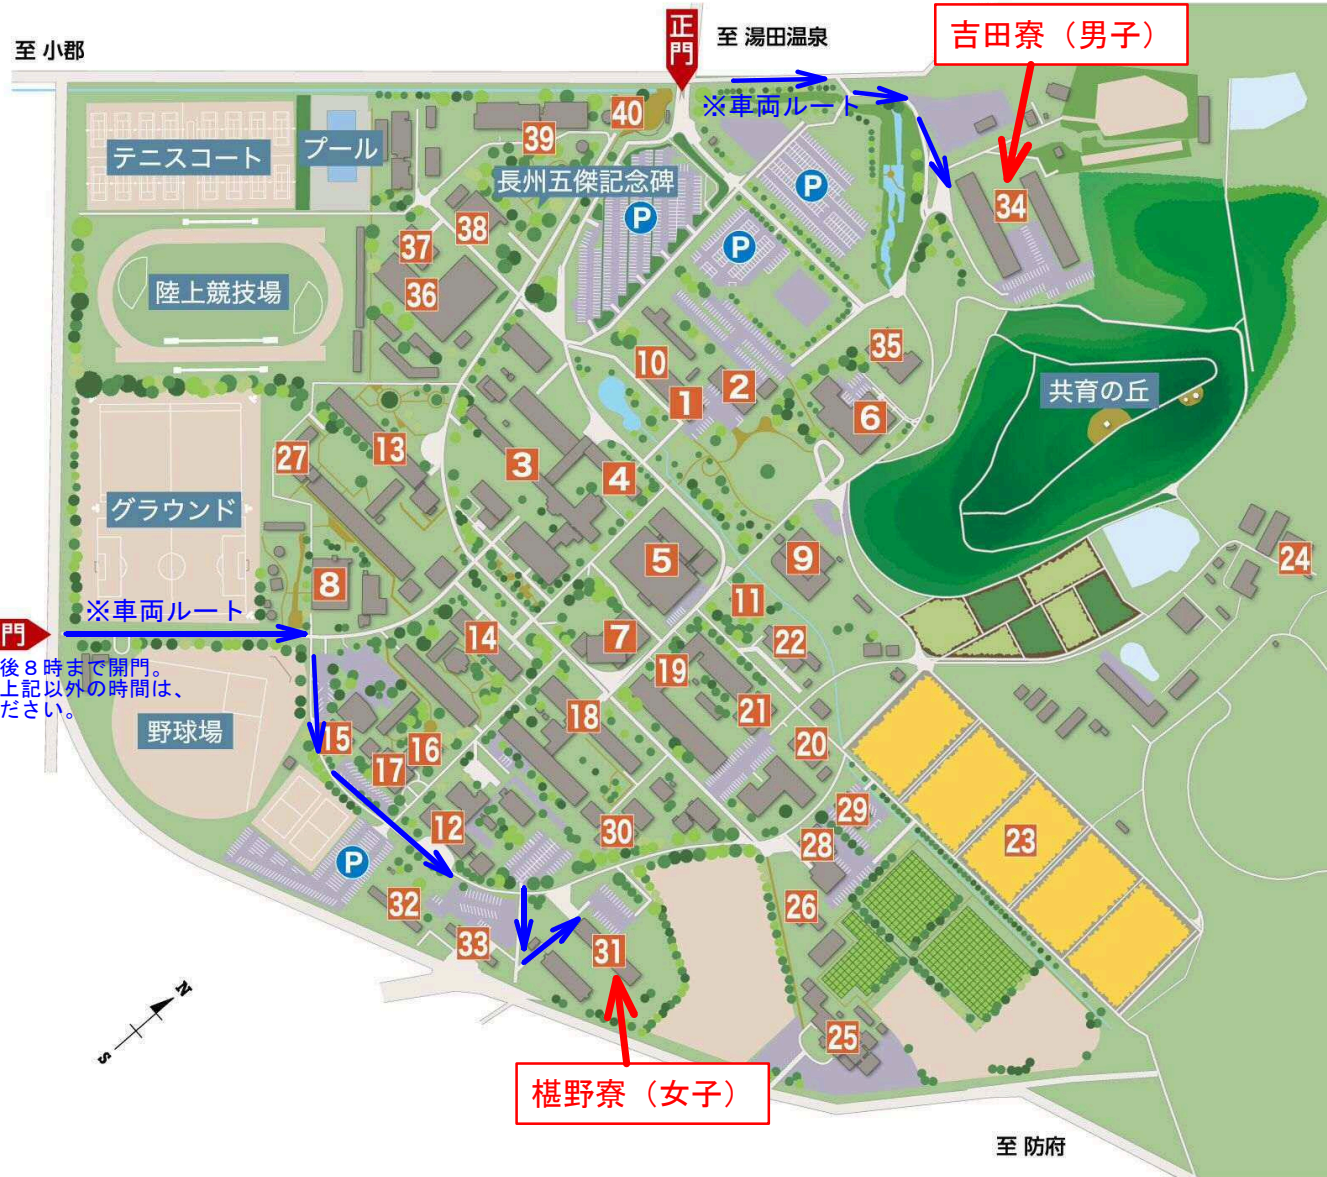

【吉田キャンパス】Yoshida Campus

- 1 事務局 1 号館
- 地域未来創生センター
- 山口学研究センター
- 2 事務局 2 号館
- 3 共通教育棟
- 4 教育支援センター
- アドミッションセンター
- キャリアセンター
- 留学生センター
- 学生支援センター
- 5 総合図書館
- 6 学生会館
- (放送大学山口学習センター)
- 7 福利厚生施設 [FAVO]
- 8 第 1 学生食堂 [ポーン]
- 9 第 2 学生食堂 [さらら]
- 10 健康科学センター
- 11 埋蔵文化財資料館
- 12 人文学部
- 13 教育学部
- 14 経済学部
- 15 東アジア研究科・経済学研究科棟
- 16 東亜経済研究所
- 17 商品資料館
- 18 理学部
- 19 農学部・共同獣医学部
- 20 獣医学国際教育研究センター
- (iCOVER)
- 21 獣医学研究科棟
- 22 中高温微生物研究センター
- 23 附属農場
- 24 大動物教育研究棟
- 25 附属動物医療センター
- 26 総合病性鑑定研究施設
- 27 国際総合科学部
- 28 総合研究棟
- 29 システム生物学・RI 分析施設
- 30 機器分析実験施設
- 31 榎野寮 (女子)
- 32 山口国際交流会館 1 号館
- 33 山口国際交流会館 2 号館
- 34 吉田寮 (男子)
- 35 O-HARA
- 山口大学就職支援施設
- 36 第 1・2 体育館
- 37 第 1 武道場
- 38 そごう自動車学校武道場
- (第2武道場)
- 39 山口吉田学生会館 [Uni Eterna]
- 40 守衛所