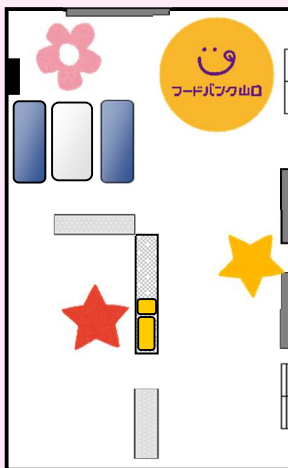

み・ん・な・の・元・気・を・育・て・よ・う

自主活動ルーム

〒753-8511 山口市吉田1677-1
 山口大学 共通教育棟 1F
 TEL/FAX 083-933-5955
 第 224 号
 2026年 4月 1日発行

「やってみたい」をかたちに！自主活動ルーム

【学生スペース】ボランティア説明会の開催やミーティングなどに使うことができます

最高支援額
30万円

おもしろプロジェクト、ボランティア、ベンチャー起業支援室相談窓口