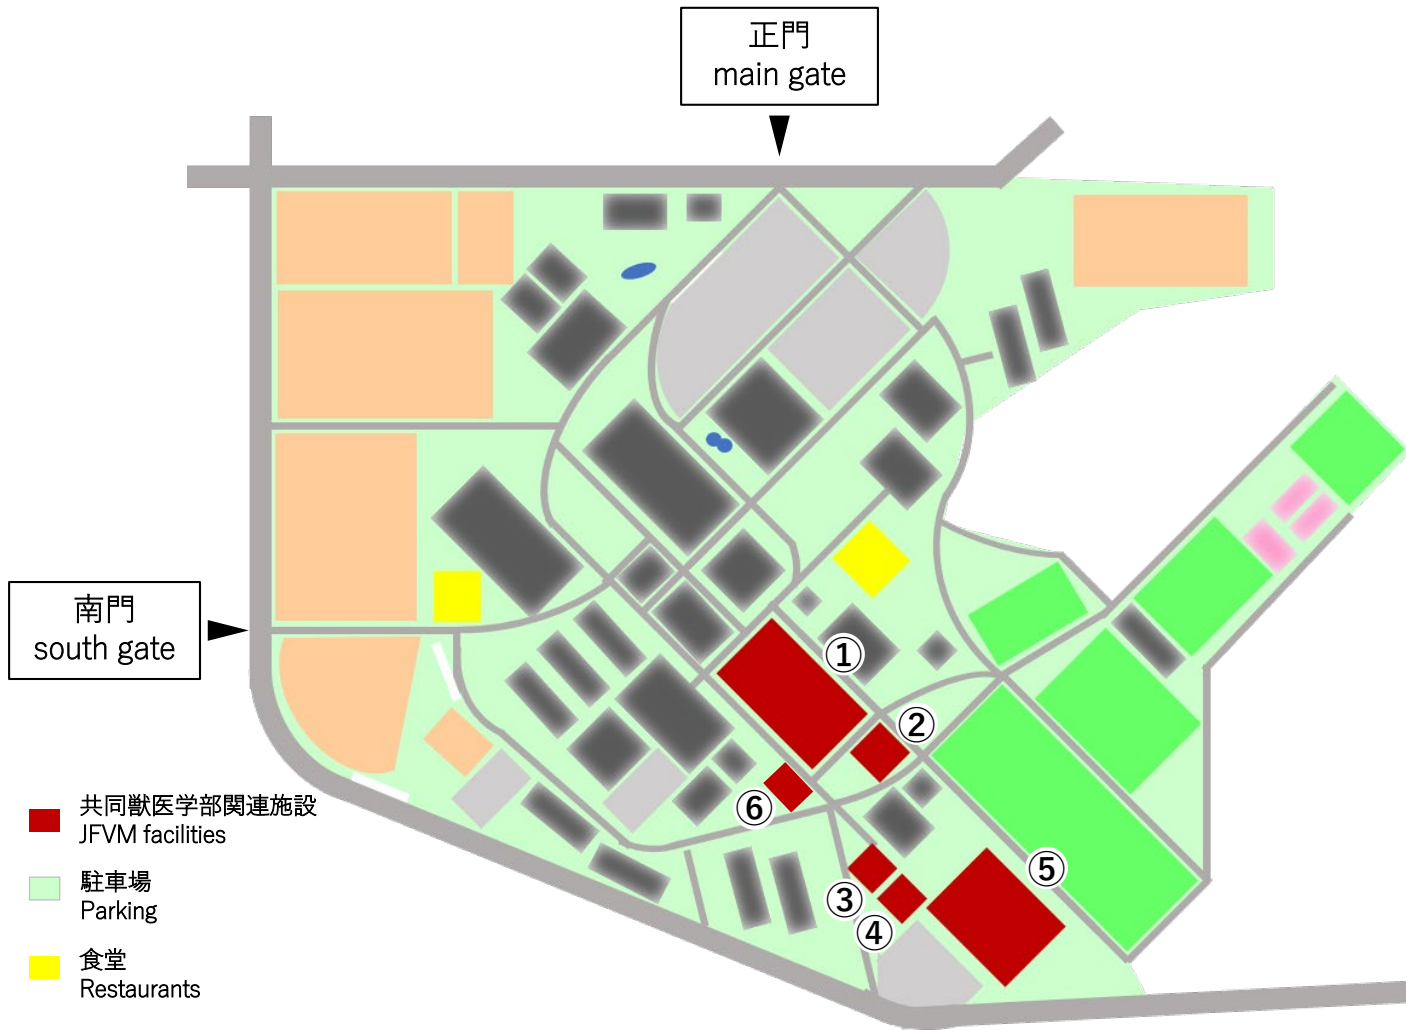

# キャンパスマップ

Campus map

- ① 共同獣医学部本館・獣医学研究科棟  
Main buildings of JFVM
- ② 獣医学国際教育研究センター  
iCOVER
- ③ 総合病性鑑定研究施設  
iPaDL
- ④ 大動物教育研究施設  
LASER
- ⑤ 動物医療センター  
YUAMEC
- ⑥ 実験動物施設  
CEA