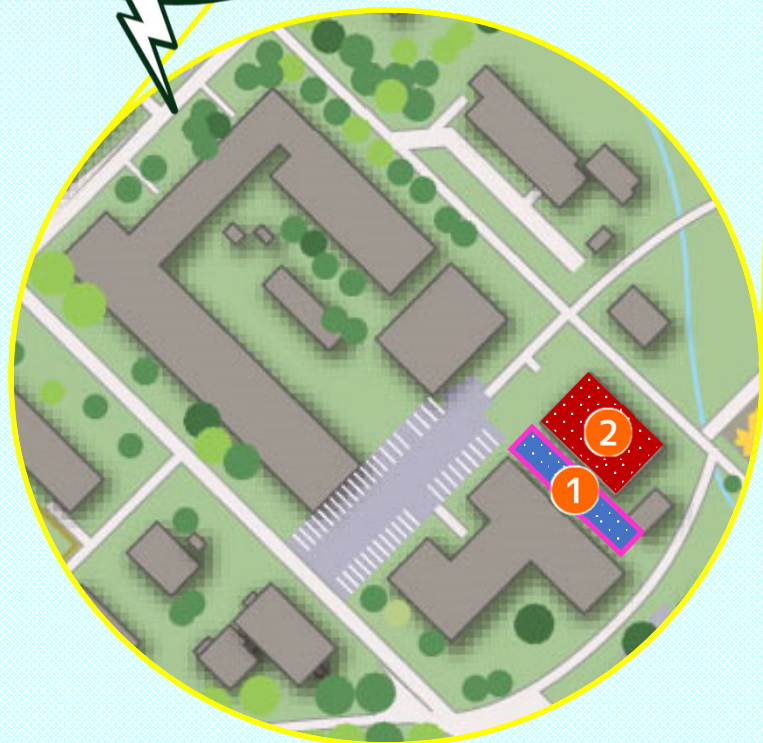

大学内の野良猫
問題に取り組ん
でいる学生サー
クルです。

① 11:00 集合 ② 13:00 集合 各回、定員25名
30分程度

山大にゃんこ大作戦によるクラフト企画♪
好きな猫の写真を選んで、缶バッジを作製しよう!

①と②の
内容は
同じです。

イベントの詳細・会場案内図は
◀◀◀ **コチラ!!**

【問い合わせ先】 山口大学共同獣医学部予算管理係

TEL : 083-933-5807 E-mail : ve103@yamaguchi-u.ac.jp

第12回ホームカミングデー@共同獣医学部 会場案内図

テント設置場所

① 動物ふれあい体験

獣医学国際教育研究センター (通称：iCOVER)

1階 iCOVER101

② ねこ缶バッジ作り