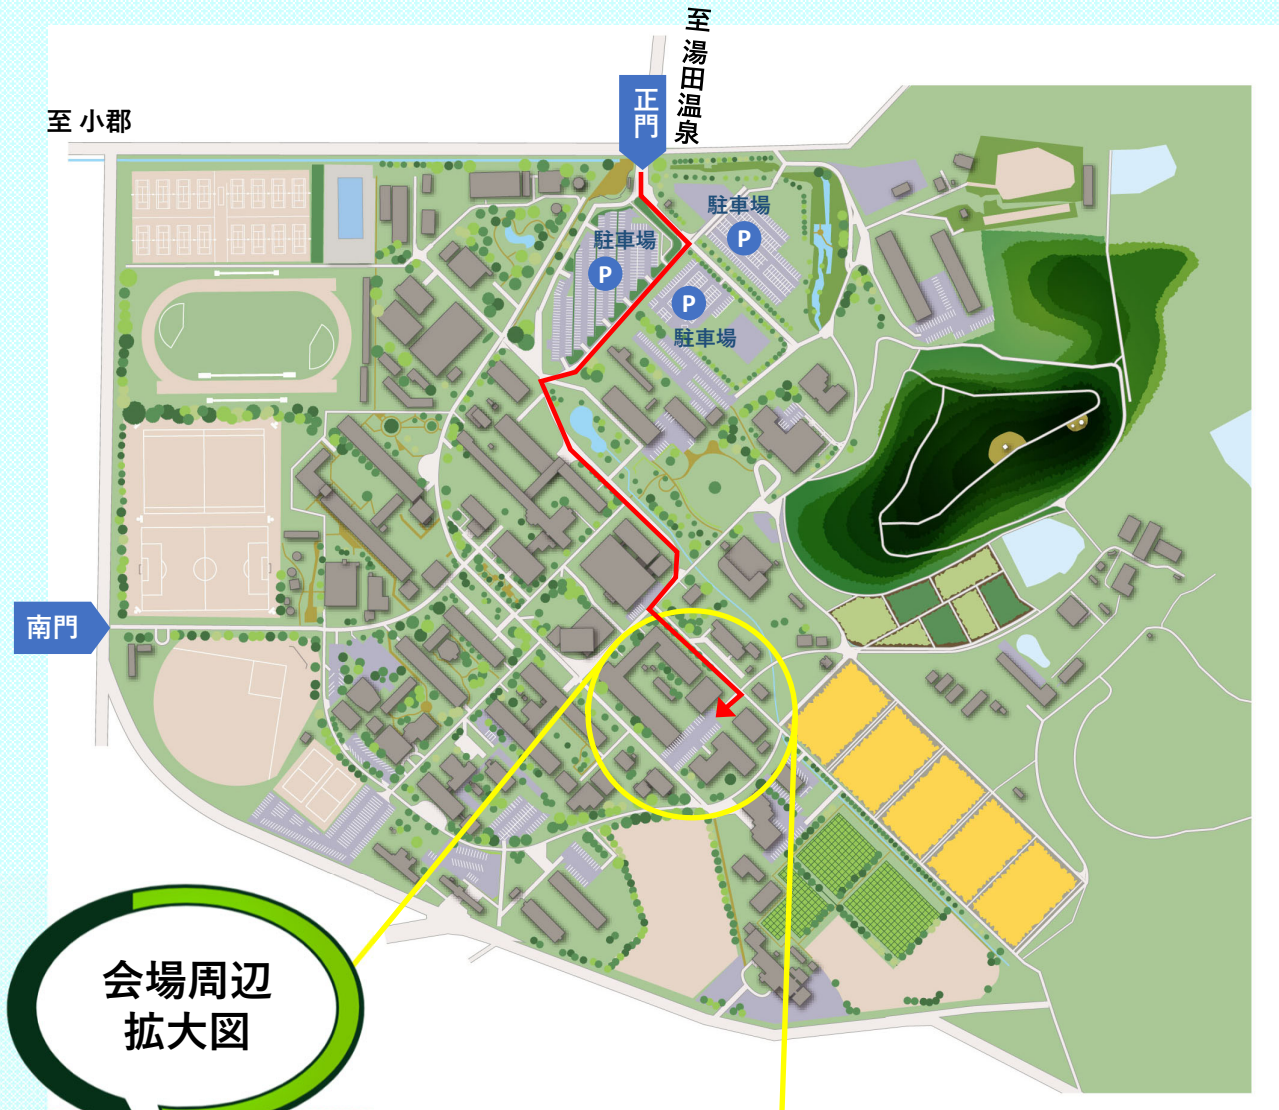

大学内の野良猫
問題に取り組ん
でいる学生サー
クルです。

① 11:00 集合 ② 13:00 集合 各回、定員25名
30分程度

山大にゃんこ大作戦によるクラフト企画♪
好きな猫の写真を選んで、缶バッジを作製しよう!

①と②の
内容は
同じです。

イベントの詳細・会場案内図は
◀◀◀ **コチラ!!**

【問い合わせ先】 山口大学共同獣医学部予算管理係

TEL : 083-933-5807 E-mail : ve103@yamaguchi-u.ac.jp

第12回ホームカミングデー@共同獣医学部 会場案内図

テント設置場所

① 動物ふれあい体験

獣医学国際教育研究センター (通称：iCOVER)

1階 iCOVER101

② ねこ缶バッジ作り